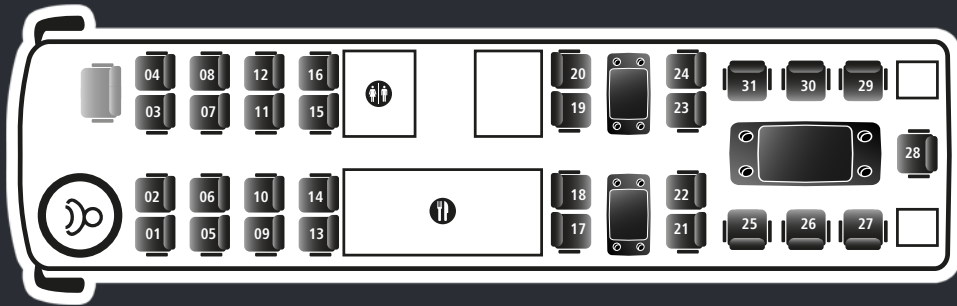

Neben Bordküche, WC und einem Entertainmentsystem der Spitzenklasse sorgt besonders das großzügigen Platzangebot mit bequemen Premium-Sitzen für unver-

gleichlichen Reisekomfort. Die großzügigen Fensterflächen der [B3] Lounge erlauben einen einzigartigen Blick auf die vorüberziehende Landschaft, wie im Kinosaal.

Weinkühler,
Cateringbox,
Ofen / Grill,
magnetische
Gläser u.v.m.

Lademöglichkeiten
für Smartphone,
Tablet und Laptop

Magnetische Gläser
an Bord für
Genuss-Sicherheit

Willkommen an Bord

Unvergessliche
Reiseerlebnisse mit
der [B3] Lounge

Hier ist jeder Platz der beste Platz

Das Platzangebot ist sehr vielfältig und erstreckt sich von der klassischen Doppelsitzbank über den 4er Tisch bis hin zur

Loungeecke mit 7 Sitzplätzen, geeignet für die gemütliche Runde als auch die Konferenz.

- Emissionsklasse: Euro 6
- **Sitzplätze: 31**
- 6 Kühlschränke
- Weinkühlschrank
- Jura Kaffeemaschine
- Backofen
- Spülmaschine
- WiFi
- Entertainment-System
- Steckdosen
- USB-Anschlüsse
- Vakuum Toilette
- magnetische Gläser